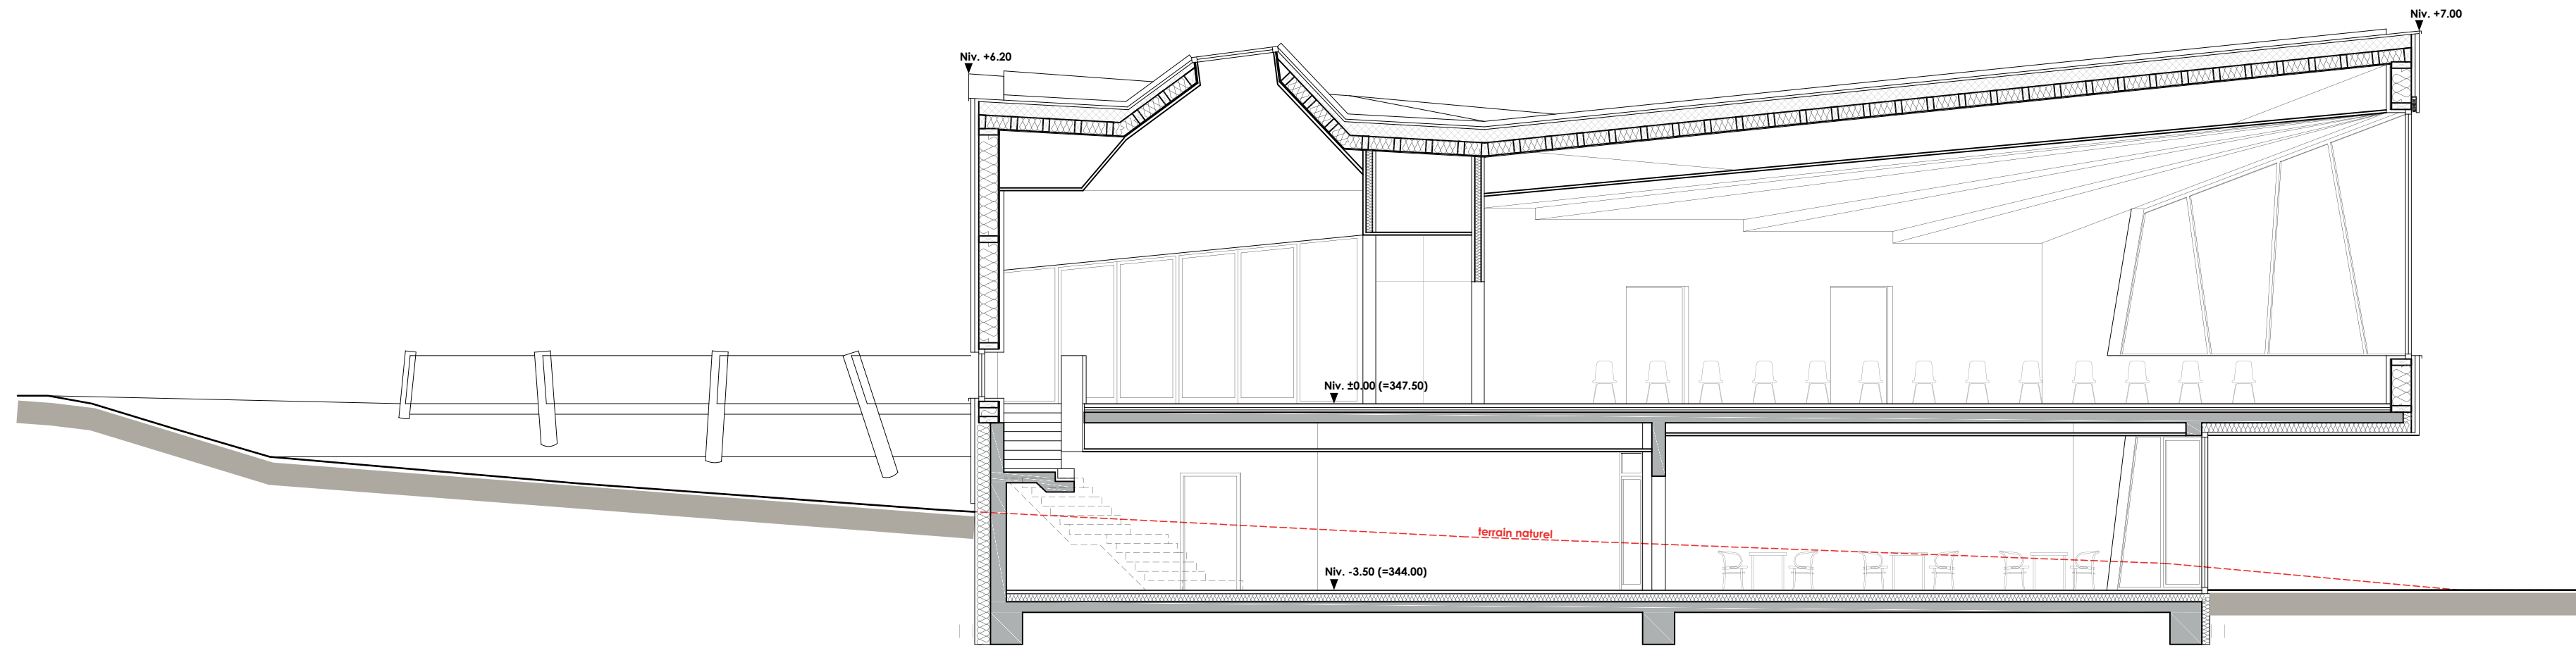

élévation ouest 1/100

élévation sud 1/100

ROMAIN HOFFMANN
ARCHITECTES ET URBANISTES s.à r.l.

MAISON RELAIS ET SALLE DE MUSIQUE À SOLEVRE

coupe AA' 1/100

schémas de parti

- répétition
- buvette
- sanitaires
- services
- administration
- circulation détente

rez-de-jardin 1/100

rez-de-chaussée-1/100

élévation est 1/100

élévation nord 1/100