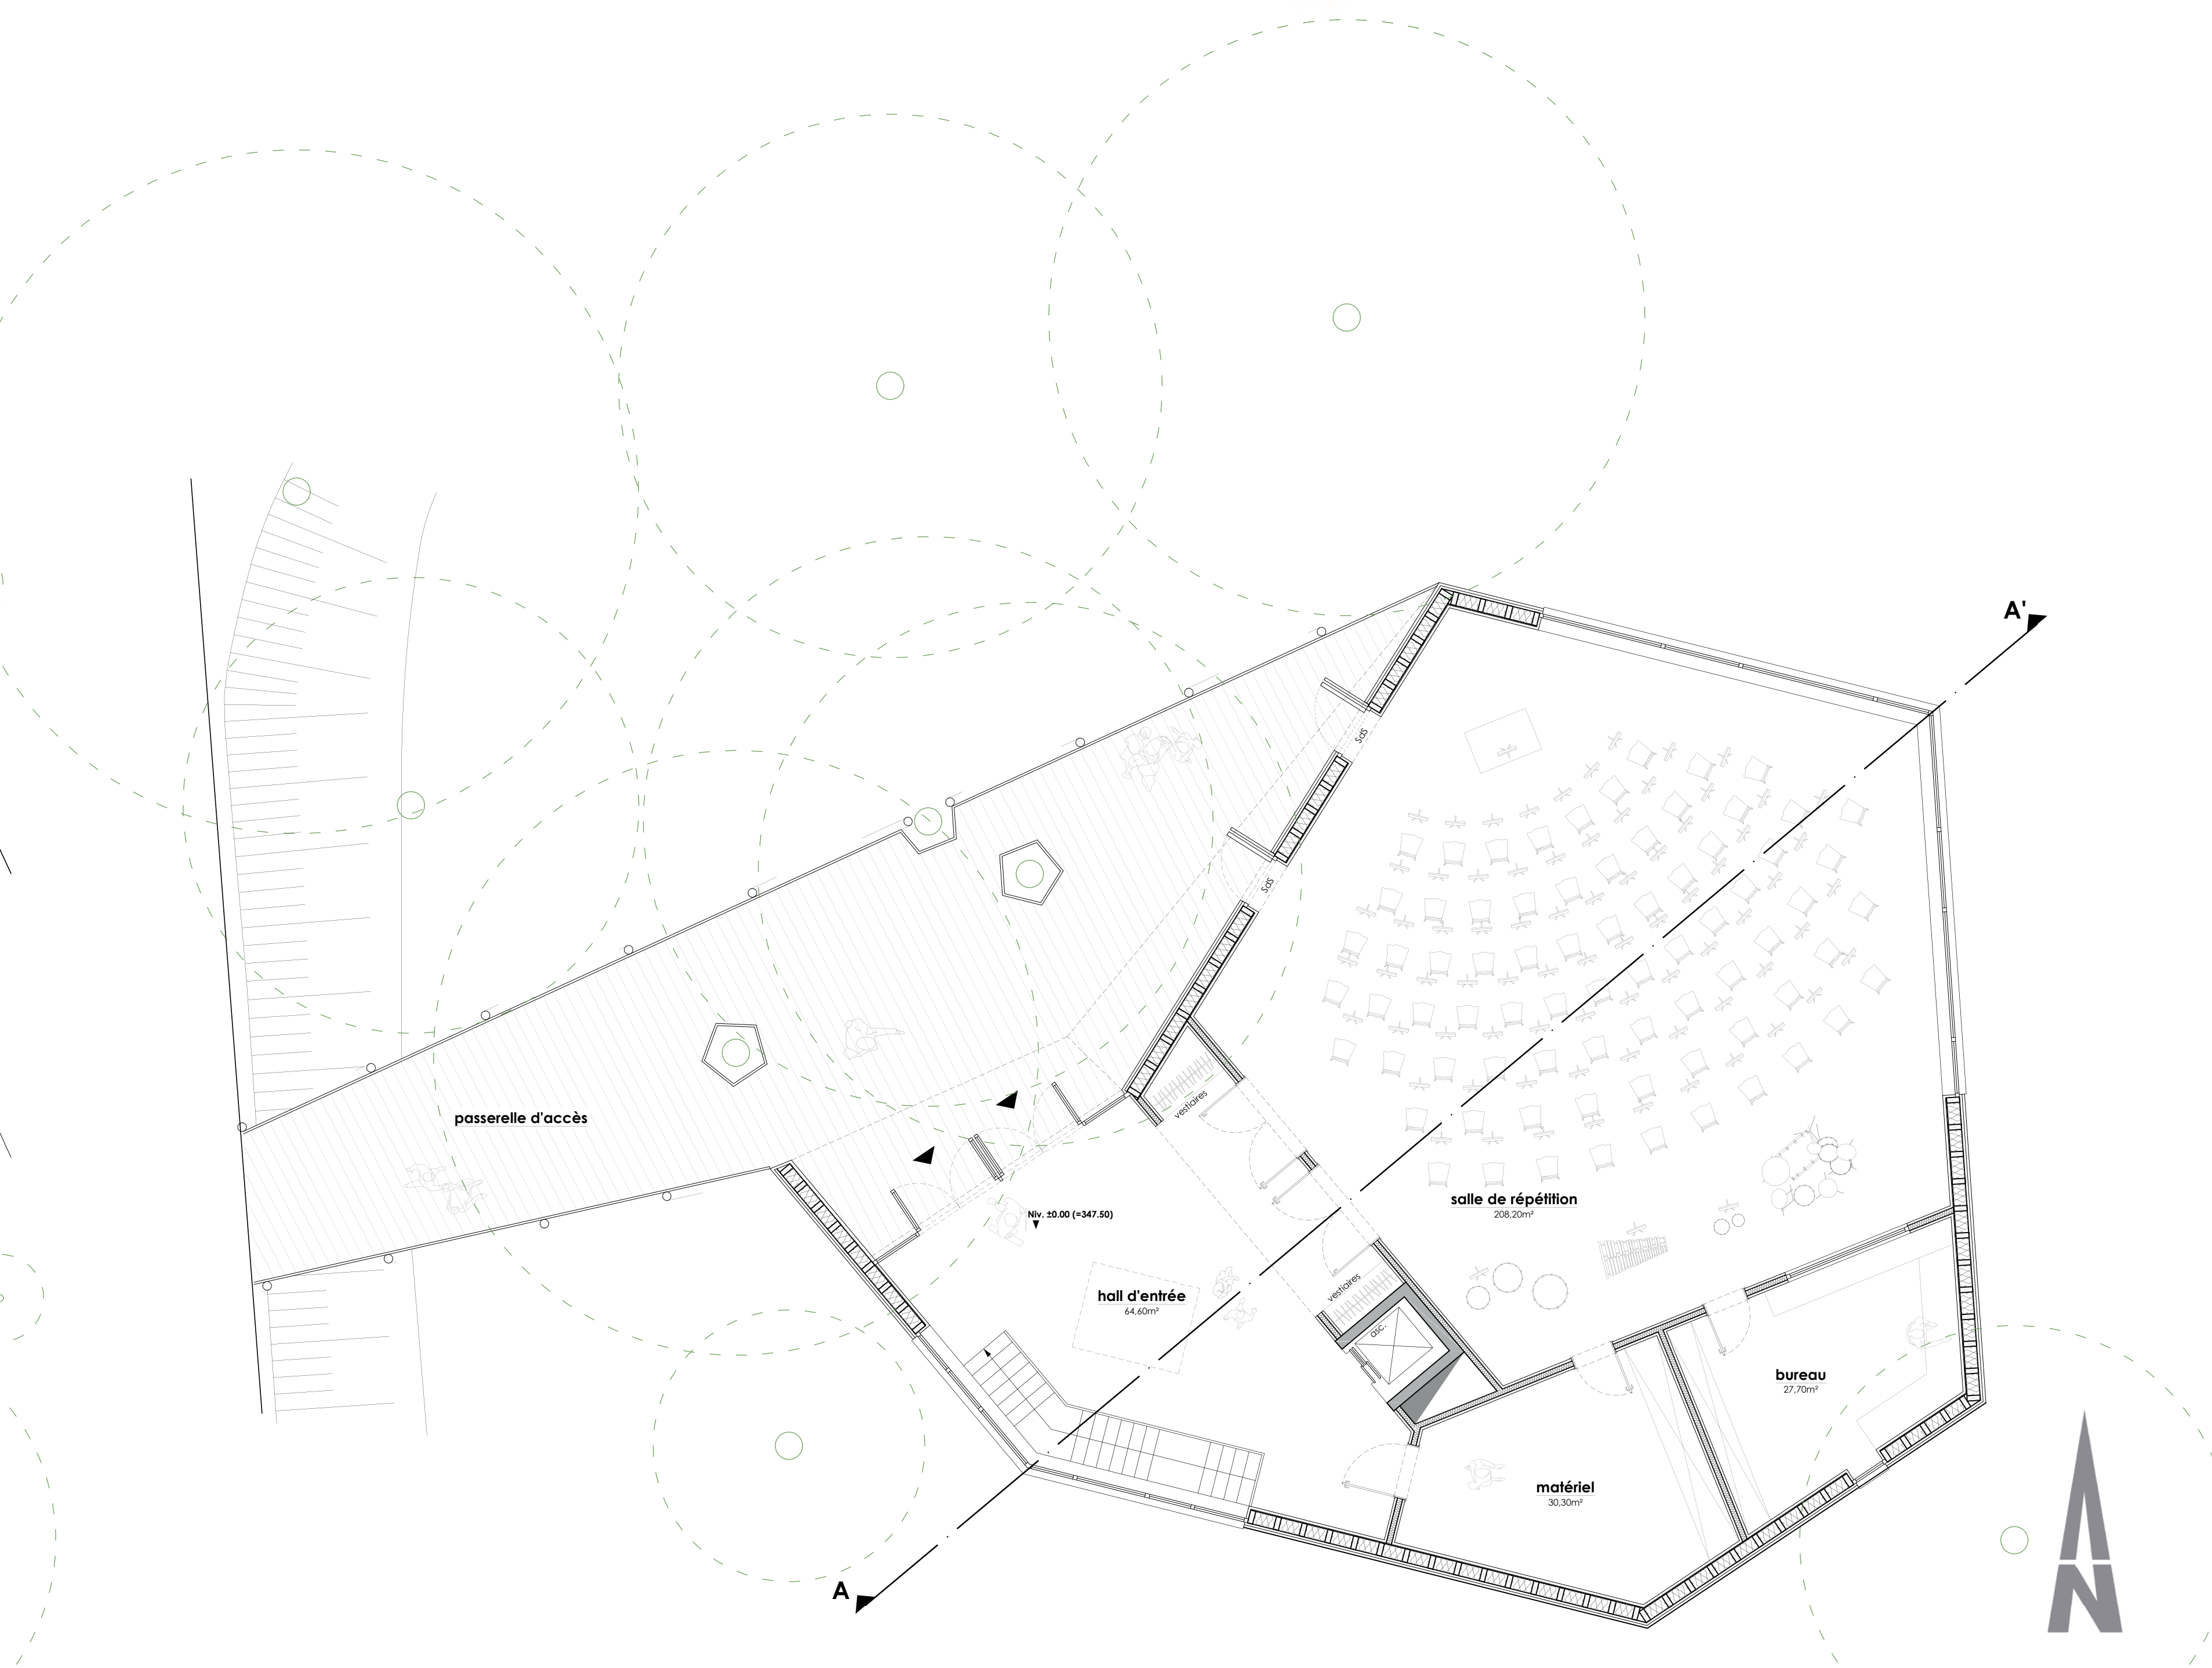

élévation ouest 1/100

élévation sud 1/100

ROMAIN HOFFMANN
ARCHITECTES ET URBANISTES s.à r.l.

MAISON RELAIS ET SALLE DE MUSIQUE À SOLEVRE

coupe AA' 1/100

schémas de parti

- répétition
- buvette
- sanitaires
- services
- administration
- circulation détente

rez-de-jardin 1/100

rez-de-chaussée-1/100

élévation est 1/100

élévation nord 1/100