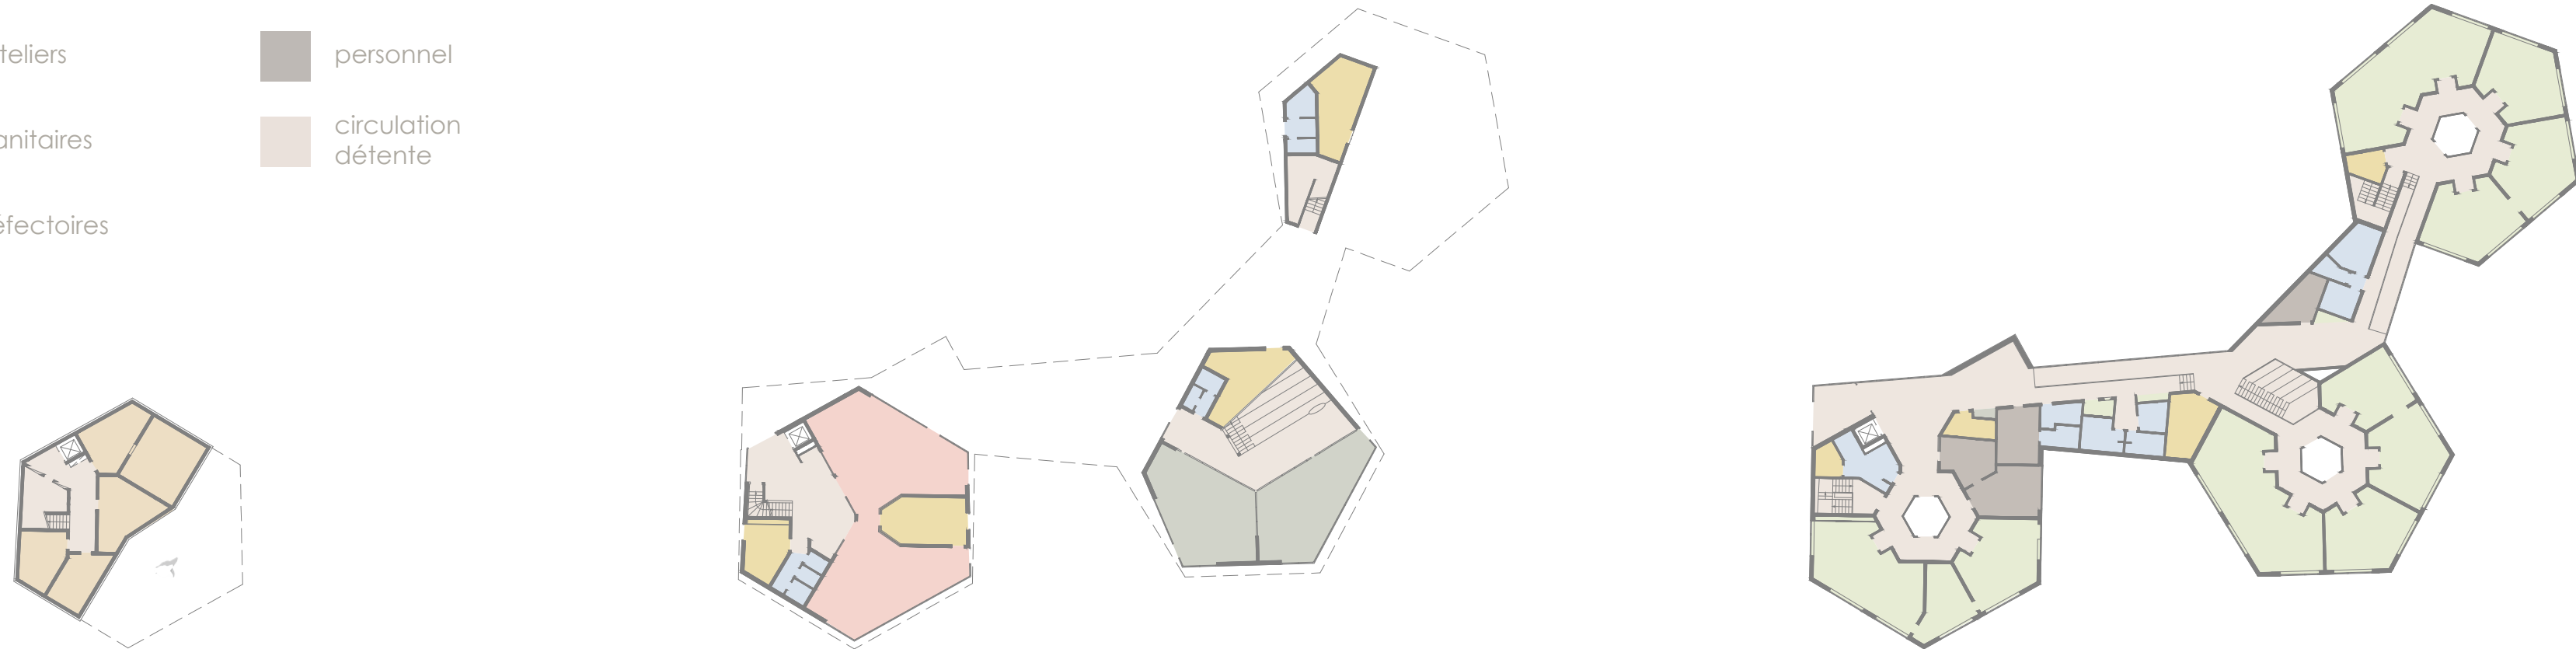

élévation sud 1/100

ROMAIN HOFFMANN
ARCHITECTES ET URBANISTES s.à r.l.

MAISON RELAIS ET SALLE DE MUSIQUE À SOLEUVRE

coupe AA' 1/100

schémas de parti

- activités
- ateliers
- sanitaires
- réfectoires
- services
- personnel
- circulation détente

premier étage 1/100