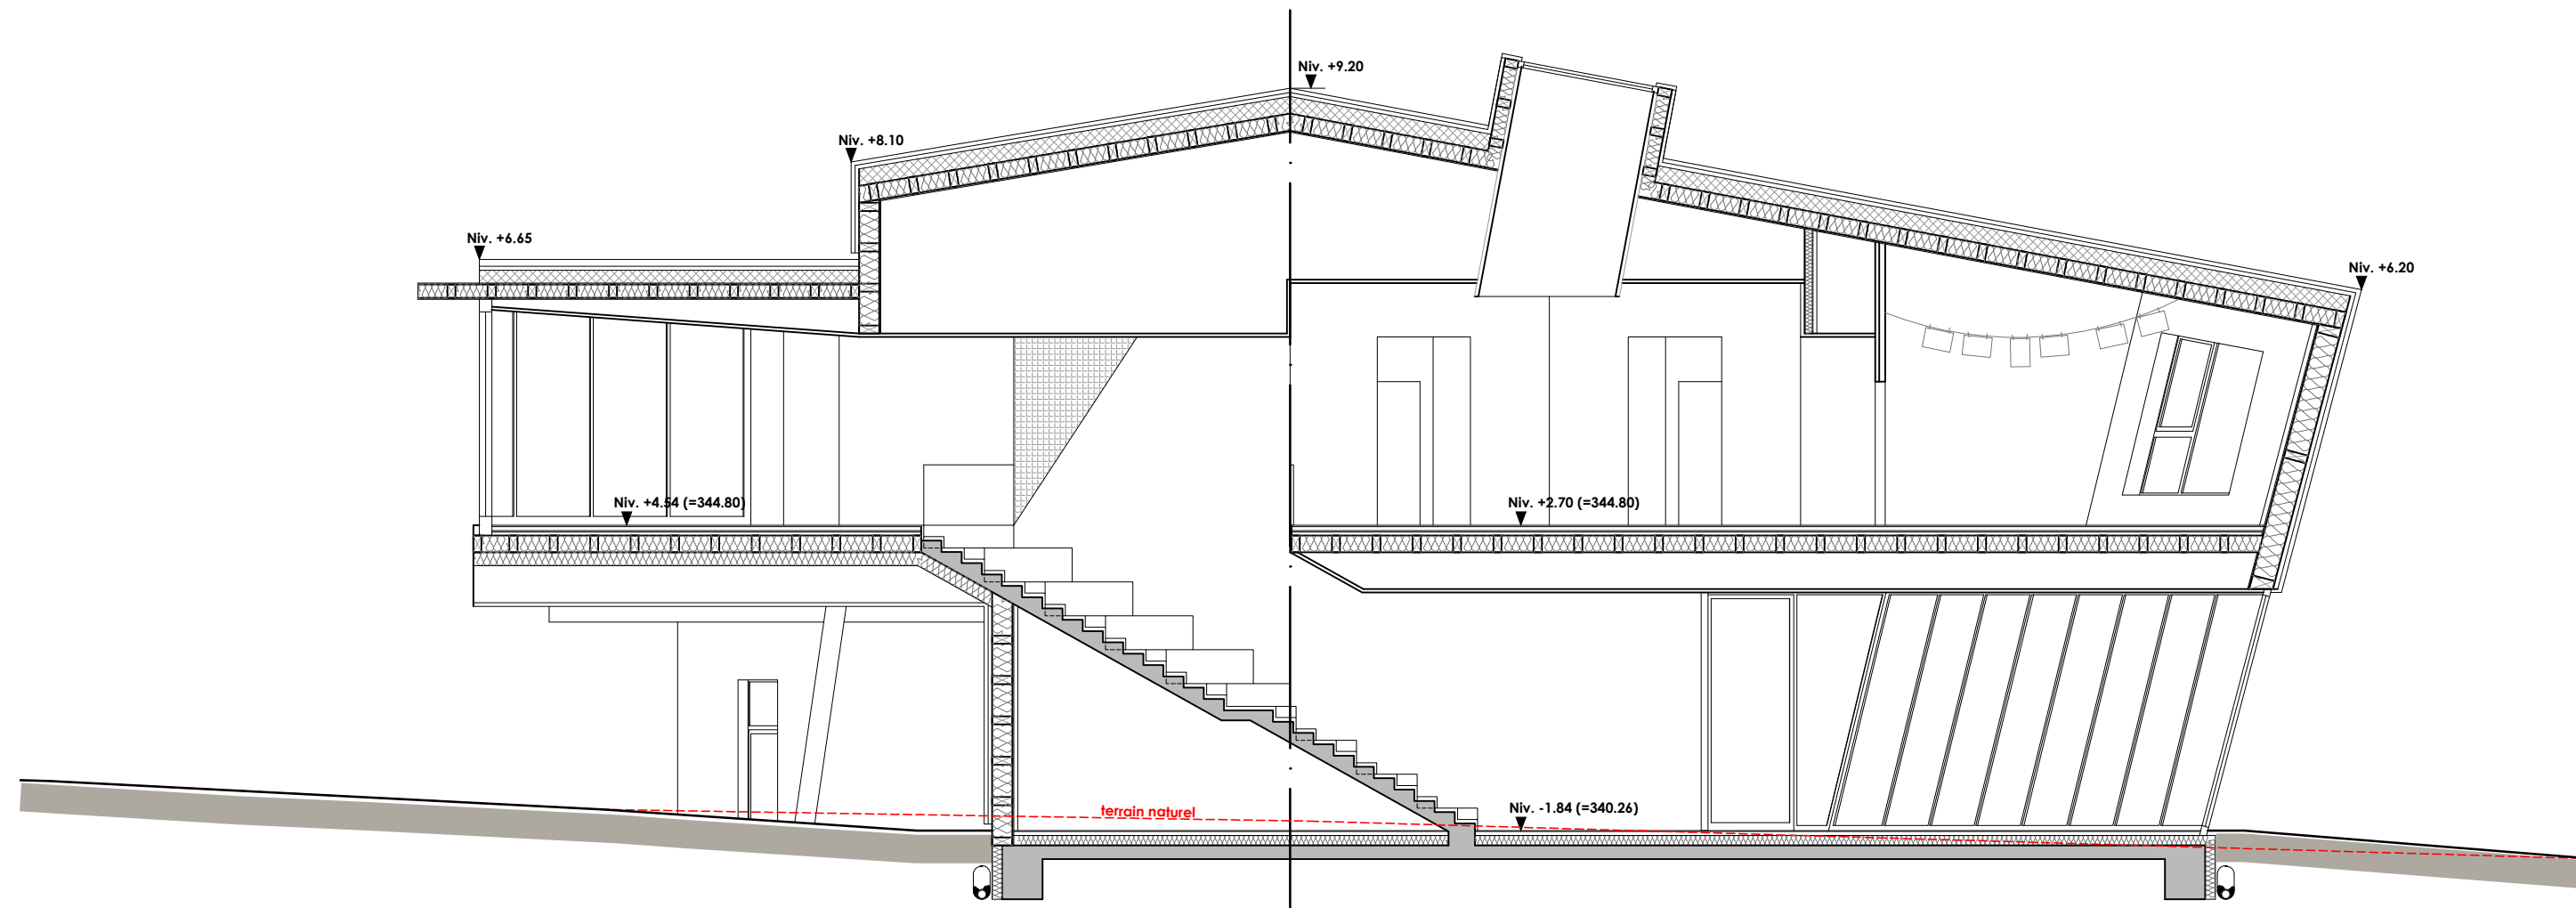

élévation sud 1/100

ROMAIN HOFFMANN
ARCHITECTES ET URBANISTES s.à r.l.

MAISON RELAIS ET SALLE DE MUSIQUE À SOLEUVRE

coupe AA' 1/100

schémas de parti

- activités
- ateliers
- sanitaires
- réfectoires
- services
- personnel
- circulation détente

premier étage 1/100