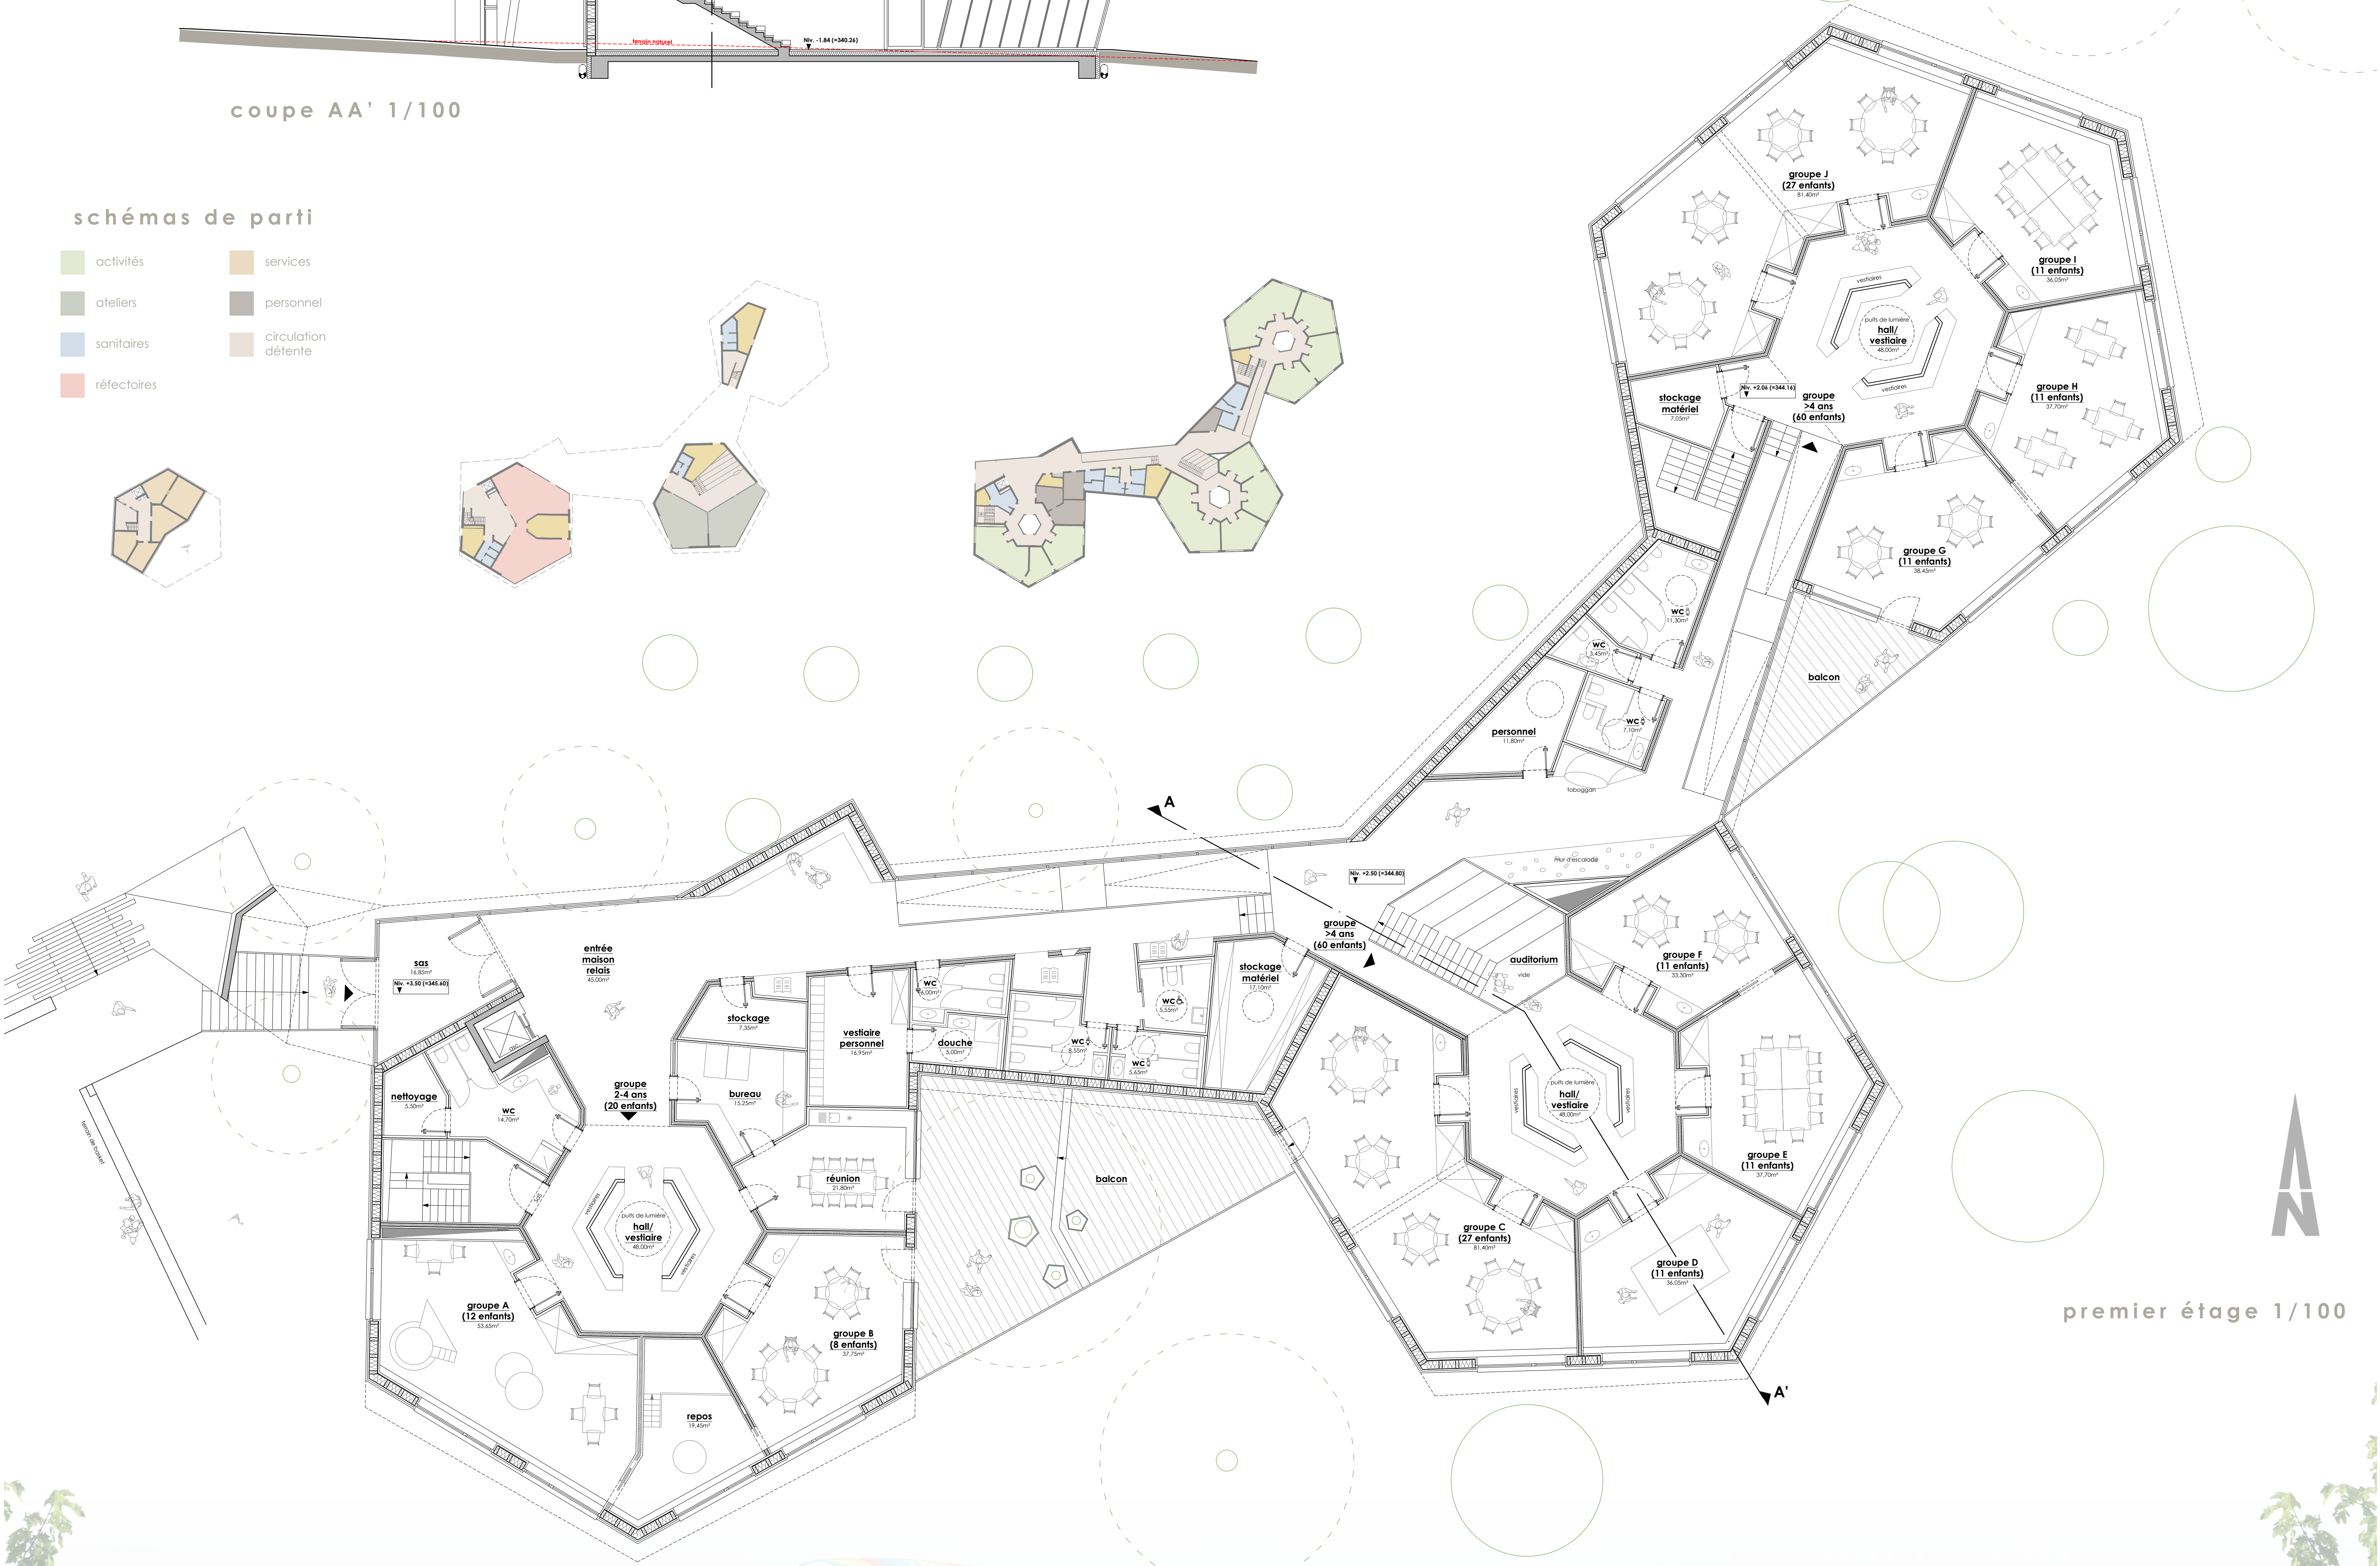

élévation sud 1/100

ROMAIN HOFFMANN
ARCHITECTES ET URBANISTES s.à r.l.

MAISON RELAIS ET SALLE DE MUSIQUE À SOLEUVRE

coupe AA' 1/100

schémas de parti

- activités
- ateliers
- sanitaires
- réfectoires
- services
- personnel
- circulation détente

premier étage 1/100